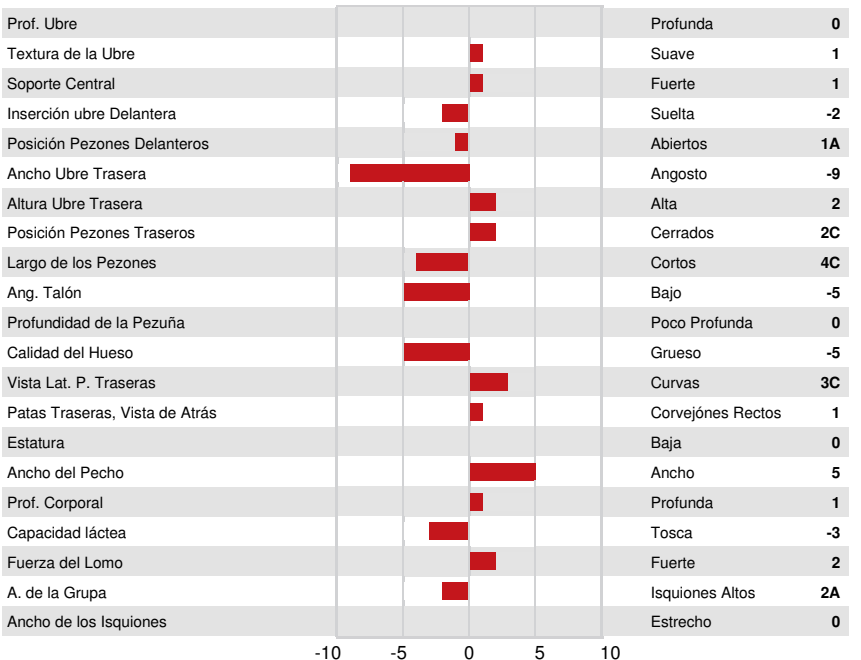

COYNE-FARMS JABIR
VELTHUIS SUPERSONIC ALYSSA VG-87-2YR-CAN 9*
MISTY SPRINGS SUPERSONIC
VELTHUIS SG MOM ALESIA VG-87-2YR-CAN 23*
LONG-LANGS OMAN OMAN
ALLYNDALDE-I GOLDWYN ALBANY VG-87-2YR-CAN 14*

GLPI +3135 PRO$ 1399
EX-90-CAN DPF MFF RDF BLF CNF XIF BYF MWF HH1F HH2F HH3F HH4F HH5F HH6F HCDF
CVF HMWF

Reg. #: HOCANM108798853 aAa: 345126 DMS: 246
Nacimiento: 01/20/2014 Caseina Kappa: BB Caseina Beta: A1A2

PRODUCCIÓN		476 Hatos 927 Hijas 99% Conf.			GEBV 24*APR				
Leche kg	321	Grasa kg	53	Grasa %	+0.34	Proteína kg	32	Proteína %	+0.16
Eficiencia de Conversión	99	RMC	95	Eficiencia Metano	95				

Promedio de la Hija (kg-ME) Leche **12,138 kg** Grasa **501 kg** Proteína **403 kg**

SALUD Y FERTILIDAD		Inmunidad	106
Vida en el Hato	108	Inmunidad de los terneros	104
SCS	104	Habilidad al Parto	100
Fertilidad de la Hija	104	Habilidad de las Hijas al Parto	103
Puntaje de Condición Corporal	105	Rapidez en el Ordeño	103
Resistencia a Mastitis	104	Temperamento Lechero	101
Persistencia de la lactación	100	Resistencia a Enfermedades Metabólicas	98

CONFORMACIÓN		464 Hatos 803 Hijas 97% Conf.		GEBV 24*APR
Conformación	-1	Fortaleza Lechera		2
Sistema Mamario	-3	Grupa		0
Patas y Pezuñas	1	% BM o Mejor		62

GUSNIS ARMOUR MACY