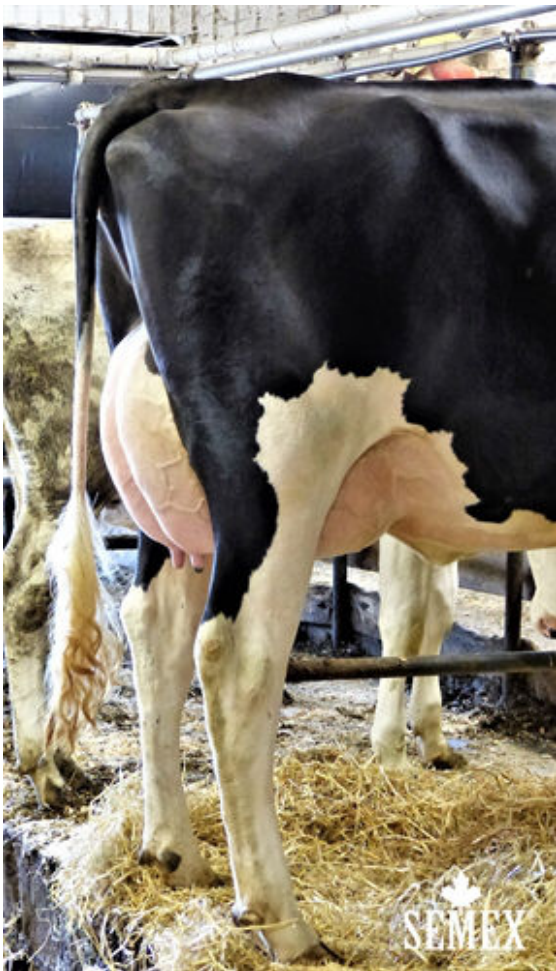

COYNE-FARMS JABIR
VELTHUIS SUPERSONIC ALYSSA VG-87-2YR-CAN 9*
MISTY SPRINGS SUPERSONIC
VELTHUIS SG MOM ALESIA VG-87-2YR-CAN 23*
LONG-LANGS OMAN OMAN
ALLYNDALDE-I GOLDWYN ALBANY VG-87-2YR-CAN 14*

GLPI +3135 PRO$ 1399
EX-90-CAN DPF MFF RDF BLF CNF XIF BYF MWF HH1F HH2F HH3F HH4F HH5F HH6F HCDF
CVF HMWF

Reg. #: HOCANM108798853 aAa: 345126 DMS: 246
Nacimiento: 01/20/2014 Caseina Kappa: BB Caseina Beta: A1A2

PRODUCCIÓN		476 Hatos 927 Hijas 99% Conf.			GEBV 24*APR				
Leche kg	321	Grasa kg	53	Grasa %	+0.34	Proteína kg	32	Proteína %	+0.16
Eficiencia de Conversión	99	RMC	95	Eficiencia Metano	95				

Promedio de la Hija (kg-ME) Leche **12,138 kg** Grasa **501 kg** Proteína **403 kg**

SALUD Y FERTILIDAD		Inmunidad	106
Vida en el Hato	108	Inmunidad de los terneros	104
SCS	104	Habilidad al Parto	100
Fertilidad de la Hija	104	Habilidad de las Hijas al Parto	103
Puntaje de Condición Corporal	105	Rapidez en el Ordeño	103
Resistencia a Mastitis	104	Temperamento Lechero	101
Persistencia de la lactación	100	Resistencia a Enfermedades Metabólicas	98

CONFORMACIÓN		464 Hatos 803 Hijas 97% Conf.		GEBV 24*APR
Conformación	-1	Fortaleza Lechera		2
Sistema Mamario	-3	Grupa		0
Patas y Pezuñas	1	% BM o Mejor		62

GUSNIS ARMOUR MACY